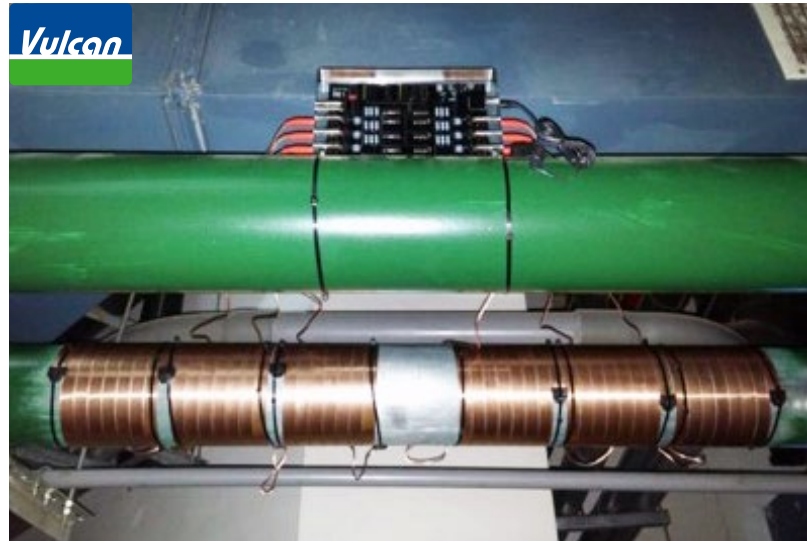

## Détails de l'installation

Site : Taiwan Academia Sinica

[www.sinica.edu.tw](http://www.sinica.edu.tw)

Emplacement : Nano Core Facility -  
système d'eau de refroidissement

Modèle : Vulcan S100

Installé par : ELIN W.P.S. INT'L., LTD.

[www.cwt-vulcan.com.tw](http://www.cwt-vulcan.com.tw)

Élimination du revêtement  
avant l'installation des bandes  
à courant d'impulsion

中央研究院  
ACADEMIA SINICA

Academia Sinica, l'institution d'enseignement supérieur de Taïwan,  
a pour mission tant les sciences humaines que la recherche scientifique.